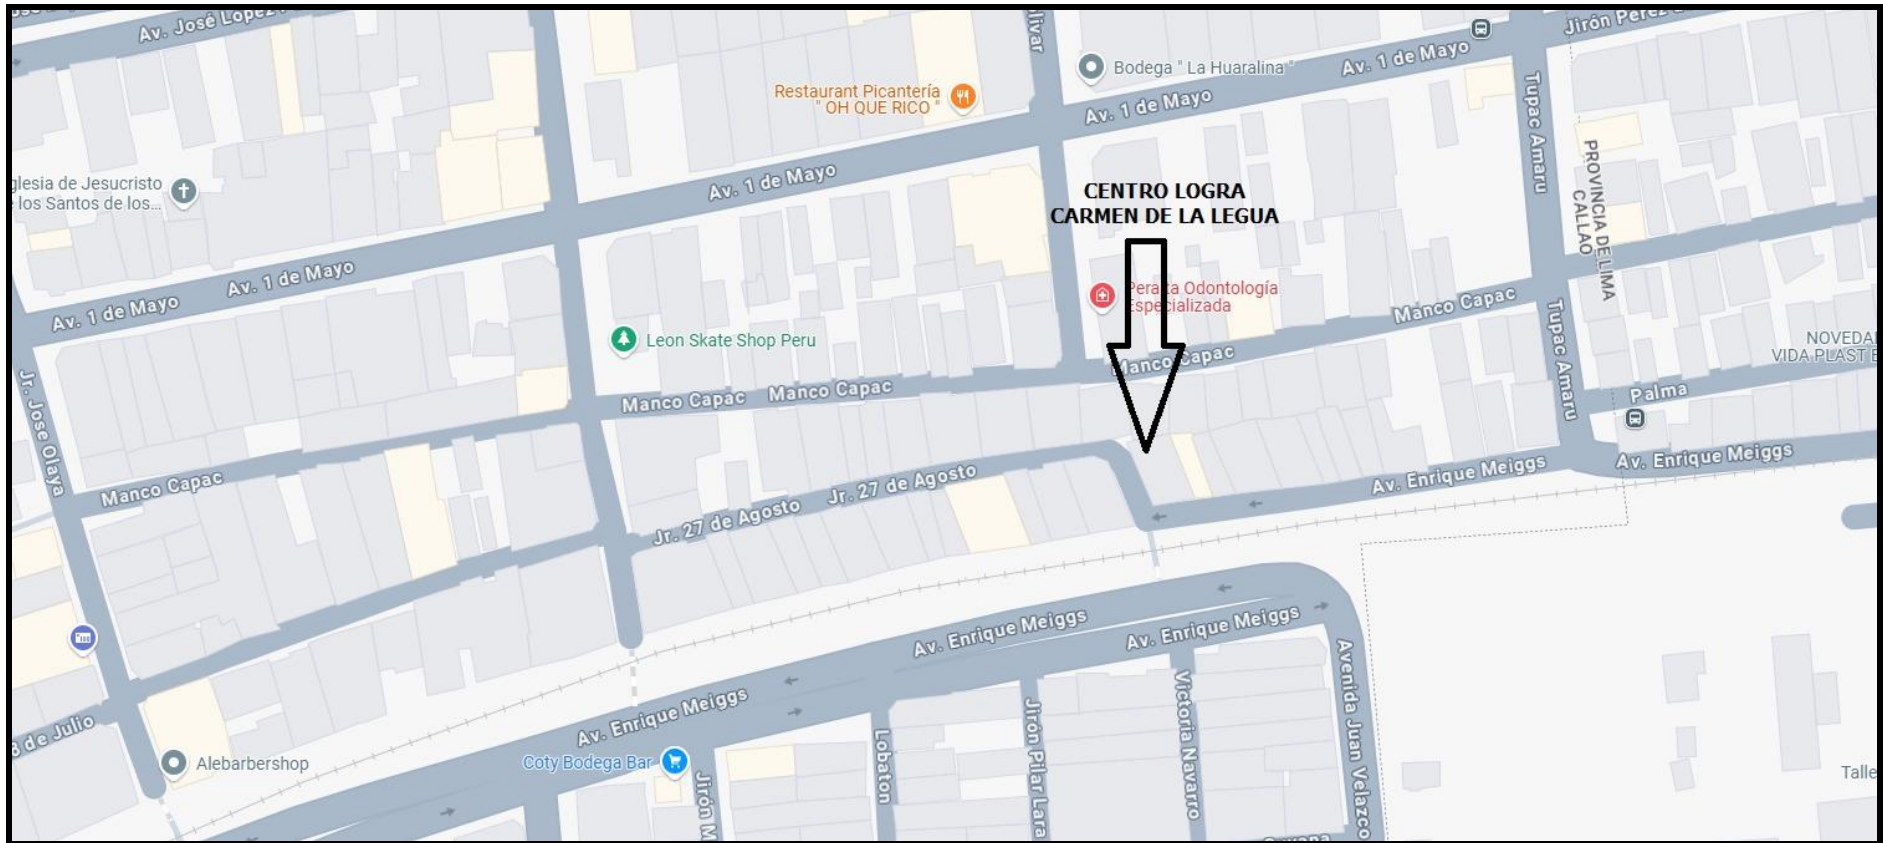

CROQUIS

JIRON 27 DE AGOSTO 398- CENTRO LOGRA- CARMEN DE LA LEGUA
referencia frente al cruce de Jr. Victoria Navarro y Av. Enrique Meiggs

ATTE. COMITÉ EVALUADOR